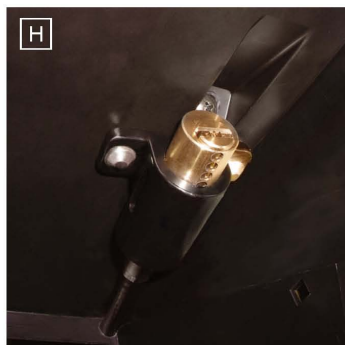

ИНТЕРЬЕР

A. ДЕТСКОЕ АВТОМОБИЛЬНОЕ КРЕСЛО BABYSAFE	73700-05082
B. ДЕТСКОЕ АВТОМОБИЛЬНОЕ КРЕСЛО DUO PLUS (ISOFIX)	73700-05102
C. ДЕТСКОЕ АВТОМОБИЛЬНОЕ КРЕСЛО KID	73700-05121
D. БАГАЖНАЯ СЕТКА ВЕРТИКАЛЬНАЯ	PZ472-K0340-ZA
E. БАГАЖНАЯ СЕТКА ГОРИЗОНТАЛЬНАЯ	PZ416-K2340-ZA
F. СОБАЧНИК	PZ483-K2120-00
G. БЛОКИРАТОР АКПП БЕСШТЫРЕВОЙ	PL136-0K
H. БЛОКИРАТОР КАПОТА	PLH00-DLK
I. МАСТЕР-КОМПЛЕКТ БЛОКИРАТОРОВ КПП И КАПОТА	PL136-0KHD