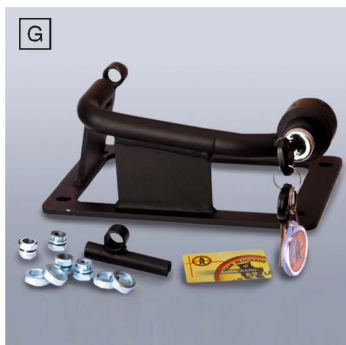

ИНТЕРЬЕР

A. ДЕТСКОЕ АВТОМОБИЛЬНОЕ КРЕСЛО BABYSAFE	73700-05082
B. ДЕТСКОЕ АВТОМОБИЛЬНОЕ КРЕСЛО DUO PLUS (ISOFIX)	73700-05102
C. ДЕТСКОЕ АВТОМОБИЛЬНОЕ КРЕСЛО KID	73700-05121
D. БАГАЖНАЯ СЕТКА ВЕРТИКАЛЬНАЯ	PZ472-K0340-ZA
E. БАГАЖНАЯ СЕТКА ГОРИЗОНТАЛЬНАЯ	PZ416-K2340-ZA
F. СОБАЧНИК	PZ483-K2120-00
G. БЛОКИРАТОР АКПП БЕСШТЫРЕВОЙ	PL136-0K
H. БЛОКИРАТОР КАПОТА	PLH00-DLK
I. МАСТЕР-КОМПЛЕКТ БЛОКИРАТОРОВ КПП И КАПОТА	PL136-0KHD