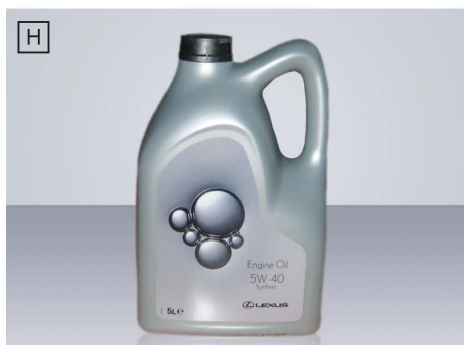

A

B

C

D

E

F

G

H

I

A. СУМКА ДОРОЖНАЯ БОЛЬШАЯ С ЛОГОТИПОМ LEXUS, 61x32x29 см	01100227
B. СУМКА МАЛАЯ ДОРОЖНАЯ С ЛОГОТИПОМ LEXUS, 45x28x24 см	01100228
C. РЮКЗАК ГОРОДСКОЙ С ЛОГОТИПОМ LEXUS, 29x40x19 см	01100229
D. КЕЙС ДОРОЖНЫЙ ЖЕНСКИЙ С ЛОГОТИПОМ LEXUS, 40x31x17 см	01100235
E. СУМКА ЖЕНСКАЯ МАЛАЯ С ЛОГОТИПОМ LEXUS, 39x28x24 см	01100391
F. ПОДОГРЕВАТЕЛИ WEBASTO	

G. СИНТЕТИЧЕСКОЕ МОТОРНОЕ МАСЛО LEXUS SAE 0W-30	
– 1 л	08880-82644
– 5 л	08880-82645
H. СИНТЕТИЧЕСКОЕ МОТОРНОЕ МАСЛО LEXUS SAE 5W-40	
– 1 л	08880-82642
– 5 л	08880-82643
I. НАБОР АВТОМОБИЛИСТА (в фирменной сумке: огнетушитель, знак аварийной остановки, буксировочный трос, аварийный жилет, перчатки)	EMKL0-00000