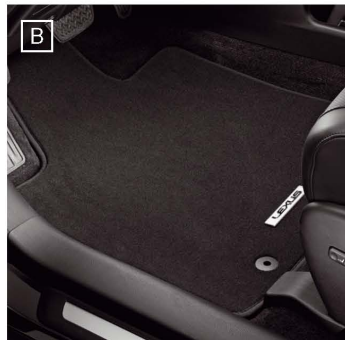

ИНТЕРЬЕР

A. ДЕРЖАТЕЛЬ ДЛЯ ТЕЛЕФОНА С ЗАРЯДНЫМ УСТРОЙСТВОМ	PZ402-K0290-00
B. НАПОЛЬНЫЕ КОВРИКИ ТЕКСТИЛЬНЫЕ	
– чёрные	PZ452-K2350-AG
– светло-серые	PZ452-K2350-AB
– цвета слоновой кости	PZ452-K2350-AN
C. НАПОЛЬНЫЕ КОВРИКИ РЕЗИНОВЫЕ	
– коврики в салон, чёрные	PZ49L-K0352-RJ
– коврики в салон, бежевые	PZ49L-K0353-RJ
– коврик в багажник, чёрный	PZ434-K2303-PJ
D. ВСЕСЕЗОННЫЕ КОВРИКИ САЛОНА С ВЫСОКИМ БОРТОМ	
– чёрные	LFMNP-LP47-75
– серые	LFMNP-L4775-GR
– бежевые	LFMNP-L4775-BG
E. ВСЕСЕЗОННЫЕ КОВРИКИ В БАГАЖНИК С ВЫСОКИМ БОРТОМ	
– чёрный	LFMTN-PLP47-75
– серый	LFMTN-P4775-GR
– бежевый	LFMTN-P4775-BG
F. ПОДДОН В БАГАЖНИК	PZ434-K2371-PJ