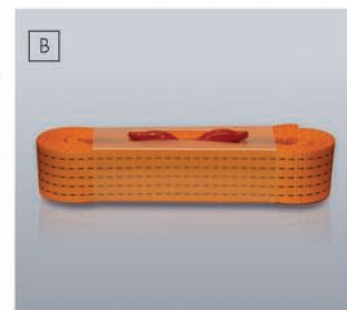

Класс по ACEA: A3, B3, B4;
по API: SL/CF.

Упаковка 1 л, 5 л.

A. НАБОР АВТОМОБИЛИСТА (огнетушитель, знак аварийной остановки, аптечка, аварийный жилет со светоотражающим лого Lexus, перчатки замшевые комбинированные)	EMKLO-00010
B. ТРОС БУКСИРОВОЧНЫЙ С ДВУМЯ КРЮКАМИ (3,5 т)	EMKT-000004
C. ПОДОГРЕВАТЕЛИ WEBASTO	
D. ВЕЛЮРОВЫЕ НАПОЛЬНЫЕ КОВРИКИ, антрацит	PZ452-Q2352-DY
E. ВЕЛЮРОВЫЕ НАПОЛЬНЫЕ КОВРИКИ, бежевые	PZ452-Q2352-DN
F. НАПОЛЬНЫЕ КОВРИКИ	
– комплект из 4-х резиновых ковриков, бежевые	PZ49K-Q2350-RJ
– резиновые коврики для 3-го ряда, бежевые	PZ49K-Q2355-RJ
– комплект из 4-х резиновых ковриков, черные	PZ49K-Q2351-RJ
– резиновые коврики для 3-го ряда, черные	PZ49K-Q2354-RJ
– всесезонные коврики с высоким бортом, черные	LFMNP-LPZ47-57
– всесезонные коврики с высоким бортом, серые	LFMNP-L4757-GR
– всесезонные коврики с высоким бортом, бежевые	LFMNP-L4757-BG
G. КОВРИК В БАГАЖНИК	PZ434-Q9301-PJ
H. КОВРИК С ВЫСОКИМ БОРТОМ В БАГАЖНИК	
– черный	LFMTN-PLP47-57
– серый	LFMTN-P4757-GR
– бежевый	LFMTN-P4757-BG
I. СИНТЕТИЧЕСКОЕ МОТОРНОЕ МАСЛО SAE 0W-20	
– 1 л	08880-82650
– 5 л	08880-82651
J. СИНТЕТИЧЕСКОЕ МОТОРНОЕ МАСЛО SAE 0W-30	
– 1 л	08880-82644
– 5 л	08880-82645
K. СИНТЕТИЧЕСКОЕ МОТОРНОЕ МАСЛО SAE 5W-40	
– 1 л	08880-82642
– 5 л	08880-82643