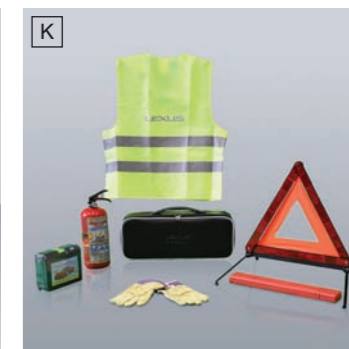

H. ПОДОГРЕВАТЕЛИ WEBASTO	
I. СИНТЕТИЧЕСКОЕ МОТОРНОЕ МАСЛО SAE 0W-30	
- 1 л	08880-82644
- 5 л	08880-82645
J. СИНТЕТИЧЕСКОЕ МОТОРНОЕ МАСЛО SAE 5W-40	
- 1 л	08880-82642
- 5 л	08880-82643
K. НАБОР АВТОМОБИЛИСТА (огнетушитель, знак аварийной остановки, аптечка, Аварийный жилет со светоотражающим лого Lexus, перчатки замшевые комбинированные)	EMK10-00010
L. ТРОС БУКСИРОВОЧНЫЙ С ДВУМЯ КРЮКАМИ (3,5 Т)	EMK10-00004