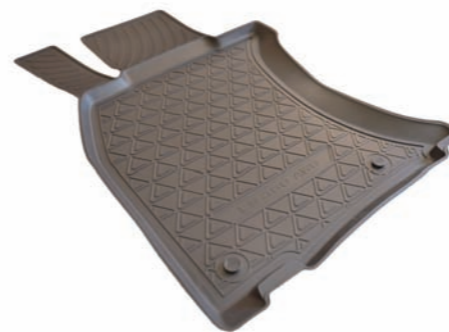

D

Регулировка высоты и мягкий велюр обивки делают подставку для ног Lexus по-настоящему удобной.

E

F

G

I

J

A. ДЕТСКОЕ АВТОМОБИЛЬНОЕ КРЕСЛО BABYSAFE	73700-05160
B. ДЕТСКОЕ АВТОМОБИЛЬНОЕ КРЕСЛО DUO PLUS (ISOFIX)	73700-05180
C. ДЕТСКОЕ АВТОМОБИЛЬНОЕ КРЕСЛО KID	73700-05200
D. ПОДСТАВКА ДЛЯ НОГ	PZ452-F0350-DD
E. НАПОЛЬНЫЕ КОВРИКИ ТЕКСТИЛЬНЫЕ, ЧЕРНЫЙ ВЕЛЮР	
- для LS 460	PZ452-F135A-BG
- для LS 460L	PZ452-F1359-BG
- для LS 460L с задним сиденьем Ottoman	PZ452-F135C-BG
- для LS 600h L и LS 460L AWD	PZ452-F3358-BG
- для LS 600h L и LS 460L AWD с задним сиденьем Ottoman	PZ452-F335A-BG
- для LS 460 AWD	PZ452-F3356-BG