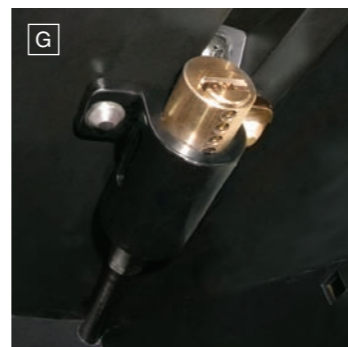

K. СУМКА ДОРОЖНАЯ БОЛЬШАЯ С ЛОГОТИПОМ LEXUS, 61x32x29 см	01100-227
L. СУМКА МАЛАЯ ДОРОЖНАЯ С ЛОГОТИПОМ LEXUS, 45x28x24 см	01100-228
M. РЮКЗАК ГОРОДСКОЙ С ЛОГОТИПОМ LEXUS, 29x40x19 см	01100-229
N. КЕЙС ДОРОЖНЫЙ ЖЕНСКИЙ С ЛОГОТИПОМ LEXUS, 40x31x17 см	01100-235
O. СУМКА ЖЕНСКАЯ МАЛАЯ С ЛОГОТИПОМ LEXUS, 39x28x24 см	01100-391
P. ПОДОГРЕВАТЕЛИ WEBASTO	
Q. СИНТЕТИЧЕСКОЕ МОТОРНОЕ МАСЛО SAE 0W-30	
– 1 л	08880-82644
– 5 л	08880-82645
R. СИНТЕТИЧЕСКОЕ МОТОРНОЕ МАСЛО SAE 5W-40	
– 1 л	08880-82642
– 5 л	08880-82643