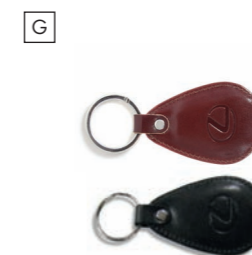

F. ОБЛОЖКА ДЛЯ ПАСПОРТА LEXUS, КОЖА	
цвет – черный	0T110-0950L
цвет – коричневый	0T110-0958L
G. БРЕЛОК-КАПЛЯ LEXUS, КОЖА	
цвет – коричневый	0T110-0322L
цвет – черный	0T110-0323L
H. БРЕЛОК LEXUS ПРЯМОУГОЛЬНЫЙ, КОЖА	
цвет – черный	0T110-0321L
цвет – коричневый	0T110-0327L
I. ОБЛОЖКА ДЛЯ АВТО-ДОКУМЕНТОВ LEXUS, КОЖА	
цвет – черный	0T110-0350L
цвет – коричневый	0T110-0358L
J. ОБЛОЖКА ДЛЯ АВТО-ДОКУМЕНТОВ И ПАСПОРТА LEXUS, КОЖА, КОРИЧН.	
цвет – черный	0T110-0325L
цвет – коричневый	0T110-0328L
K. CD-ХОЛДЕР LEXUS, КОЖА, ЧЕРНЫЙ	
	01100-390
L. ПАПКА ДЛЯ ДОКУМЕНТОВ LEXUS, КОЖЗАМ., ЧЕРНАЯ	
	01100-393