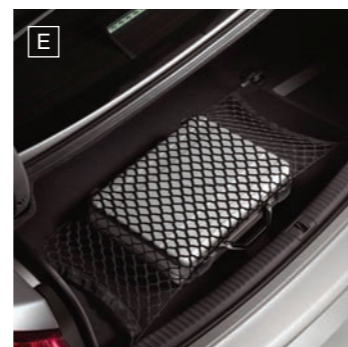

K. СУМКА ДОРОЖНАЯ БОЛЬШАЯ С ЛОГОТИПОМ LEXUS, 61x32x29 см	01100-227
L. СУМКА МАЛАЯ ДОРОЖНАЯ С ЛОГОТИПОМ LEXUS, 45x28x24 см	01100-228
M. РЮКЗАК ГОРОДСКОЙ С ЛОГОТИПОМ LEXUS, 29x40x19 см	01100-229
N. КЕЙС ДОРОЖНЫЙ ЖЕНСКИЙ С ЛОГОТИПОМ LEXUS, 40x31x17 см	01100-235
O. СУМКА ЖЕНСКАЯ МАЛАЯ С ЛОГОТИПОМ LEXUS, 39x28x24 см	01100-391
P. ПОДОГРЕВАТЕЛИ WEBASTO	
Q. СИНТЕТИЧЕСКОЕ МОТОРНОЕ МАСЛО SAE 0W-30	
– 1 л	08880-82644
– 5 л	08880-82645
R. СИНТЕТИЧЕСКОЕ МОТОРНОЕ МАСЛО SAE 5W-40	
– 1 л	08880-82642
– 5 л	08880-82643