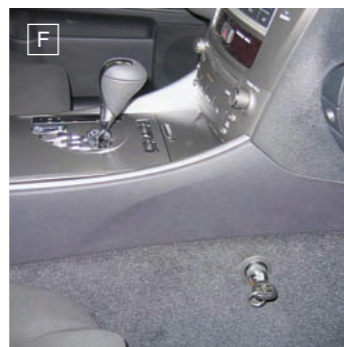

K. СУМКА ДОРОЖНАЯ БОЛЬШАЯ С ЛОГОТИПОМ LEXUS, 61x32x29 см	01100-227
L. СУМКА МАЛАЯ ДОРОЖНАЯ С ЛОГОТИПОМ LEXUS, 45x28x24 см	01100-228
M. РЮКЗАК ГОРОДСКОЙ С ЛОГОТИПОМ LEXUS, 29x40x19 см	01100-229
N. КЕЙС ДОРОЖНЫЙ ЖЕНСКИЙ С ЛОГОТИПОМ LEXUS, 40x31x17 см	01100-235
O. СУМКА ЖЕНСКАЯ МАЛАЯ С ЛОГОТИПОМ LEXUS, 39x28x24 см	01100-391
P. ПОДОГРЕВАТЕЛИ WEBASTO	
Q. СИНТЕТИЧЕСКОЕ МОТОРНОЕ МАСЛО SAE 0W-30	
– 1 л	08880-82644
– 5 л	08880-82645
R. СИНТЕТИЧЕСКОЕ МОТОРНОЕ МАСЛО SAE 5W-40	
– 1 л	08880-82642
– 5 л	08880-82643