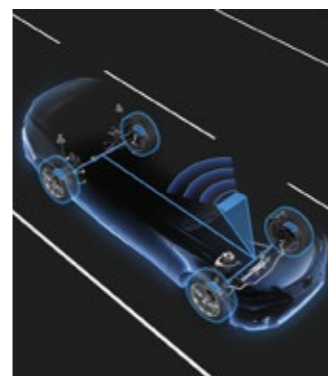

ДАТЧИКИ КОНТРОЛЯ ДАВЛЕНИЯ В ШИНАХ

42607-48020-VK

Система фиксирует снижение давления в одной или нескольких шинах и предупреждает об этом водителя с помощью индикатора.

РЕМОНТНЫЙ КОМПЛЕКТ ШИН

42606-F4903

Если в дороге случилась неприятность и вы прокололи шину, для оперативного ремонта воспользуйтесь ремонтным комплектом Lexus. Внимание: для полноценного ремонта обратитесь к ближайшему дилеру Lexus.