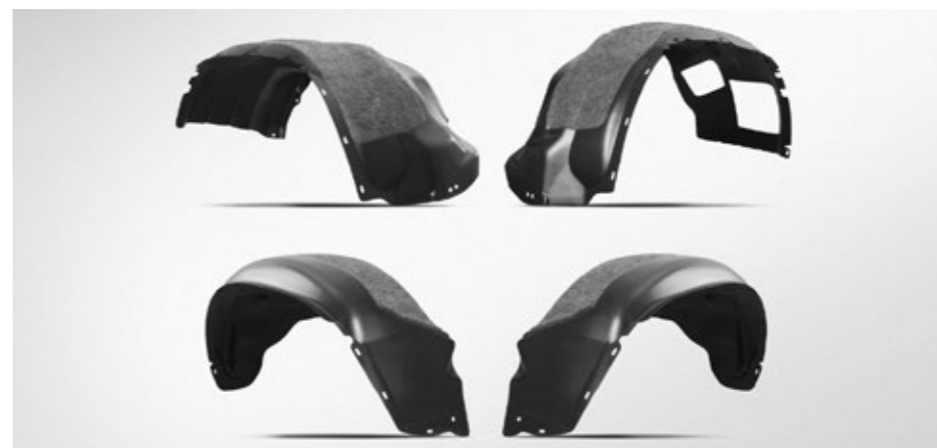

КОМПЛЕКТ ЗАЩИТ КОЛЕСНЫХ АРОК С ШУМОИЗОЛЯЦИЕЙ

NLS29-25000

Комплект защитных колесных арок с дополнительным слоем шумоизоляционного материала позволяет свести к минимуму уровень шума в салоне от шин и летящих из-под колес песка и камней.