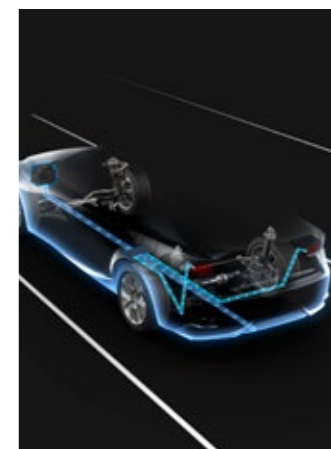

ПРОВОДКА К ФАРКОПУ 7П

PW5D0-60000

Оригинальный комплект проводки к фаркопу позволяет осуществить надежное и безопасное подключение прицепа к бортовой сети автомобиля.