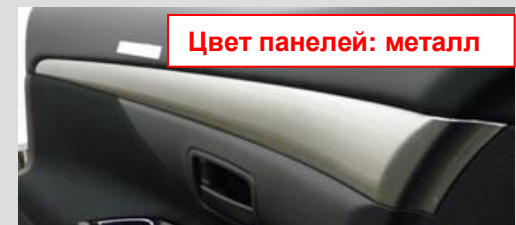

Цвет панелей: металл