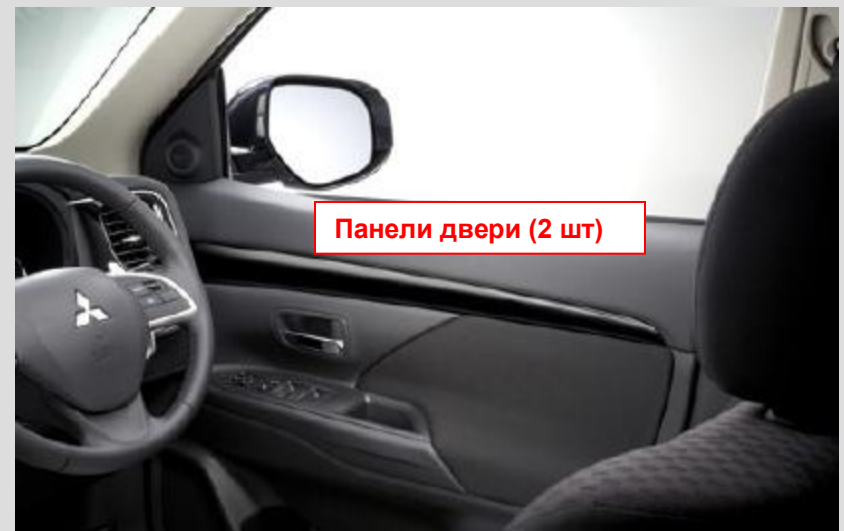

Панели двери (2 шт)