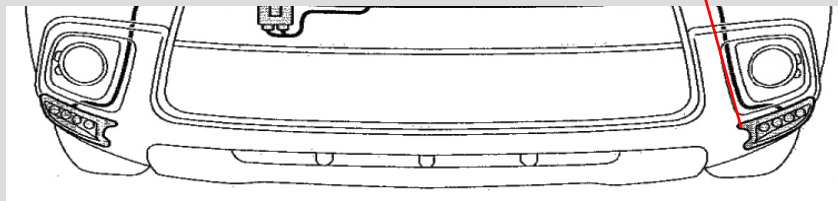

Преимущества:

- ✓ Экономичность (малое потребление энергии фарами дневного света дает снижение расхода топлива);
- ✓ Мощный световой поток яркого белого света делает автомобиль заметным на дороге как при пасмурной погоде, так и при ярком солнечном свете
- ✓ Долговечность - срок службы дневных ходовых огней составляет более 10-ти лет
- ✓ Удобство: светодиодные фары включаются автоматически при запуске двигателя и выключаются при включении стояночных фонарей (зависит от настроек подключения).
- ✓ Простота и быстрота установки ходовых огней (менее чем за 20 мин);
- ✓ Разрабатываются специально для ASX, при этом соответствуют всем требованиям MMC
- ✓ Отлично дополняют внешний вид автомобиля