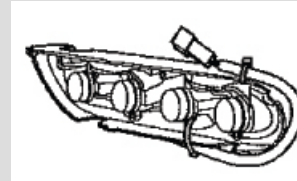

Преимущества:

- ✓ Экономичность (малое потребление энергии фарами дневного света дает снижение расхода топлива);
- ✓ Мощный световой поток яркого белого света делает автомобиль заметным на дороге как при пасмурной погоде, так и при ярком солнечном свете
- ✓ Долговечность - срок службы дневных ходовых огней составляет более 10-ти лет
- ✓ Удобство: светодиодные фары включаются автоматически при запуске двигателя и выключаются при включении стояночных фонарей (зависит от настроек подключения).
- ✓ Простота и быстрота установки ходовых огней (менее чем за 20 мин);
- ✓ Разрабатываются специально для ASX, при этом соответствуют всем требованиям MMC
- ✓ Отлично дополняют внешний вид автомобиля