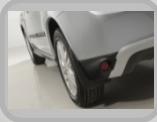

Экстерьер

Аэродинамические накладки заднего бампера

Угловые

Различные цвета:

- **MZ380439EX** цвет (A31)
- **MZ380440EX** цвет (D06)
- **MZ380441EX** цвет (U02)
- **MZ380442EX** цвет (P26)
- **MZ380443EX** цвет (A39)
- **MZ380444EX** цвет (W37)